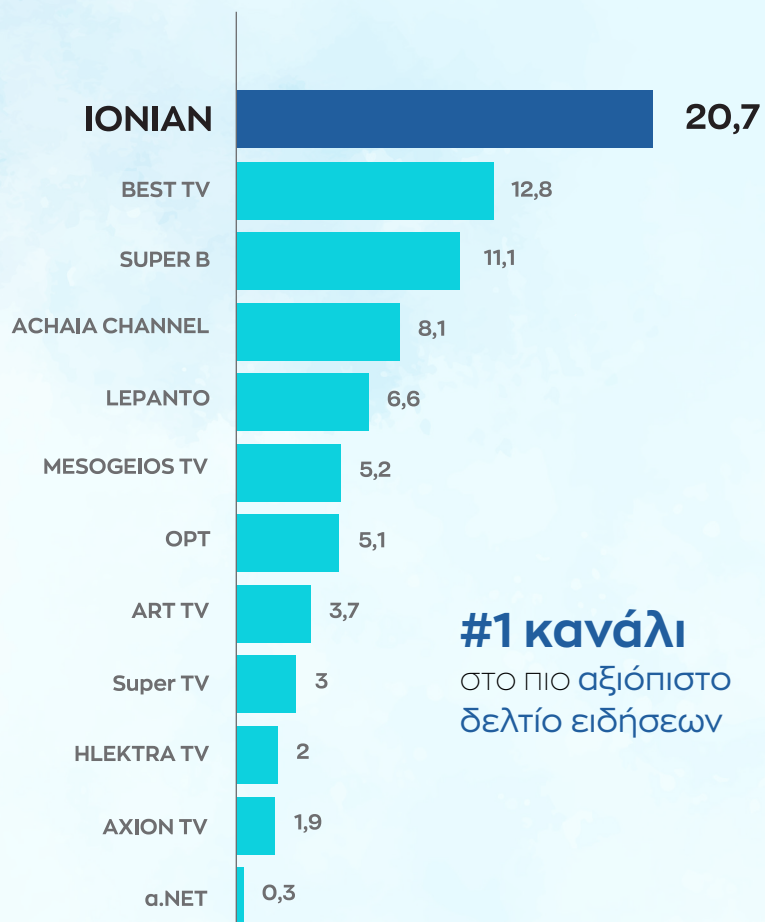

#1 κανάλι

στη σφαιρική εικόνα
για τα **γεγονότα**
της επικαιρότητας

#1 κανάλι

στις πιο ενδιαφέρουσες
ενημερωτικές
και **ψυχαγωγικές εκπομπές**

▶ Αξιολόγηση και Ποσοστά

για το **IONIAN TV** σε σχέση με τα άλλα κανάλια

#1 κανάλι

στο πιο αξιόπιστο
δελτίο ειδήσεων

#1 κανάλι

στα αντικειμενικά
και ολοκληρωμένα
θέματα εθνικής
εμβέλειας

▶ Αξιολόγηση και Ποσοστά

για το **IONIAN TV** σε σχέση με τα άλλα κανάλια

► Ποιο είναι το **τηλεοπτικό κοινό** του **IONIAN**