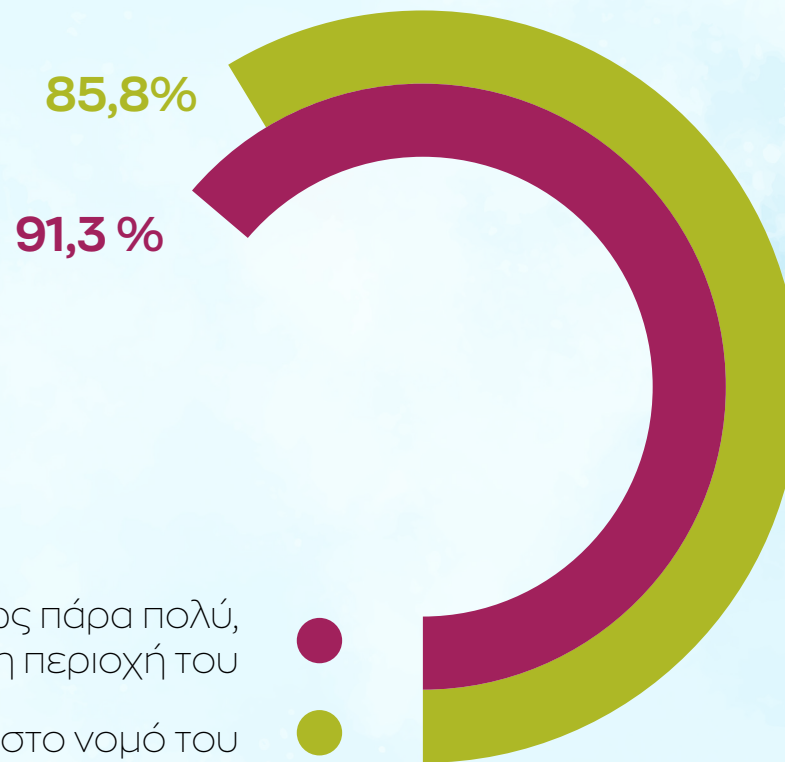

Δείγμα σε **1.438** μόνιμους κατοίκους
άντρες- γυναίκες 18 - 74+ ετών,

Περιφερειακές Ενότητες

Αχαΐας, Ηλείας, Μεσσηνίας, Λακωνίας,
Αργολίδας, Αρκαδίας, Κορινθίας,
Φωκίδας, Αιτωλοακαρνανίας,
Ζακύνθου και Κεφαλληνίας

▶ IONIAN: **17,7%** τηλεθέαση

Πρώτη θέση στις προτιμήσεις των τηλεθεατών,
με **αύξηση** στα ποσοστά τηλεθέασης του **2022** σε σχέση με το 2019

▶ Ο πολίτης παρακολουθεί
περιφερειακά και **τοπικά θέματα**