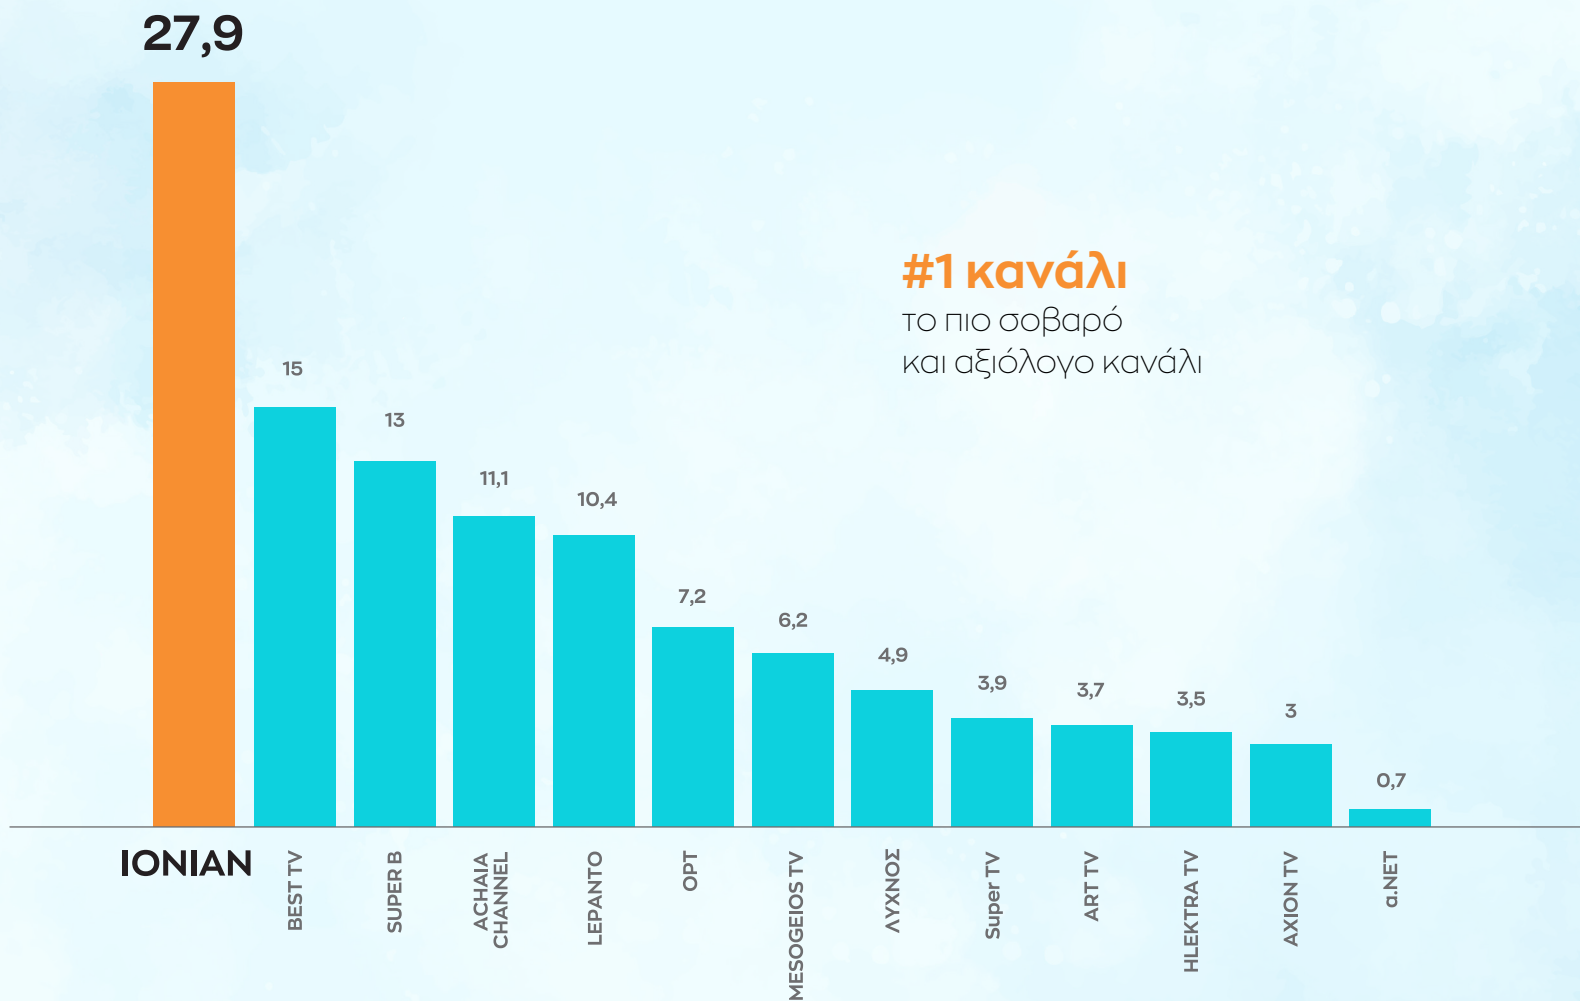

#1 κανάλι

στη σφαιρική εικόνα
για τα **γεγονότα**
της επικαιρότητας

#1 κανάλι

στις πιο ενδιαφέρουσες
ενημερωτικές
και **ψυχαγωγικές εκπομπές**

▶ Αξιολόγηση και Ποσοστά

για το **IONIAN TV** σε σχέση με τα άλλα κανάλια

#1 κανάλι

στο πιο αξιόπιστο
δελτίο ειδήσεων

#1 κανάλι

στα αντικειμενικά
και ολοκληρωμένα
θέματα εθνικής
εμβέλειας

▶ Αξιολόγηση και Ποσοστά

για το **IONIAN TV** σε σχέση με τα άλλα κανάλια

► Ποιο είναι το **τηλεοπτικό κοινό** του **IONIAN**

IONIAN TV

Σύνολο		78,7
ΦΥΛΟ	ΑΝΔΡΑΣ	78,9
	ΓΥΝΑΙΚΑ	78,4
ΗΛΙΚΙΑ	Έως 34	86,3
	35-44	81,6
	45-54	80,5
	55-64	85,9
	65-74	75,0
	75+	58,7
ΕΚΠΑΙΔΕΥΤΙΚΟ ΕΠΙΠΕΔΟ	Κατώτερη/ Κατώτατη	66,8
	Μέση	82,5
	Ανώτερη/Ανώτατη	80,2
ΕΡΓΑΣΙΑΚΗ ΚΑΤΑΣΤΑΣΗ	Μισθωτός Δημόσιου Τομέα	87,0
	Μισθωτός Ιδιωτικού Τομέα	81,4
	Ιδιοκτήτης επιχείρησης	88,2
	Ελεύθερος επαγγελματίας	81,3
	Αγρότης-κτηνοτρόφος-ψαράς	69,6
	Οικιακά	79,2
	Συνταξιούχος	72,1
	Άνεργος	84,2
	Φοιτητής / σπουδαστής	80,0