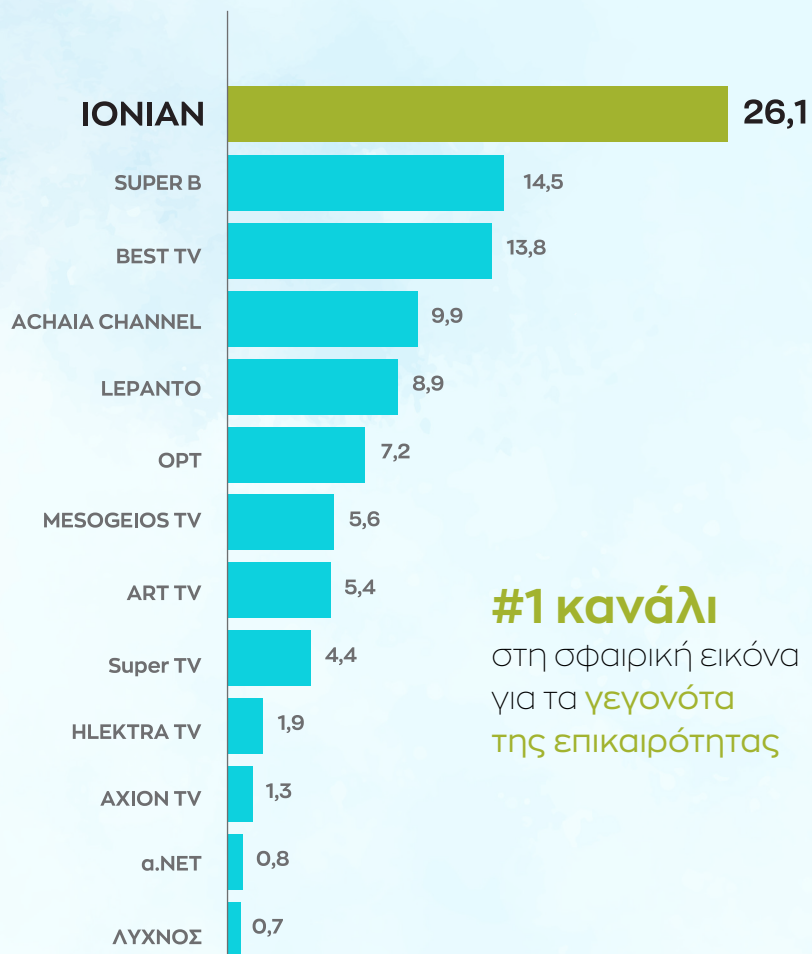

▶ IONIAN: **17,7%** τηλεθέαση

Πρώτη θέση στις προτιμήσεις των τηλεθεατών,
με **αύξηση** στα ποσοστά τηλεθέασης του **2022** σε σχέση με το 2019

▶ Ο πολίτης παρακολουθεί
περιφερειακά και **τοπικά θέματα**

#1 κανάλι

στη σφαιρική εικόνα
για τα **γεγονότα**
της επικαιρότητας

#1 κανάλι

στις πιο ενδιαφέρουσες
ενημερωτικές
και **ψυχαγωγικές εκπομπές**

▶ Αξιολόγηση και Ποσοστά

για το **IONIAN TV** σε σχέση με τα άλλα κανάλια